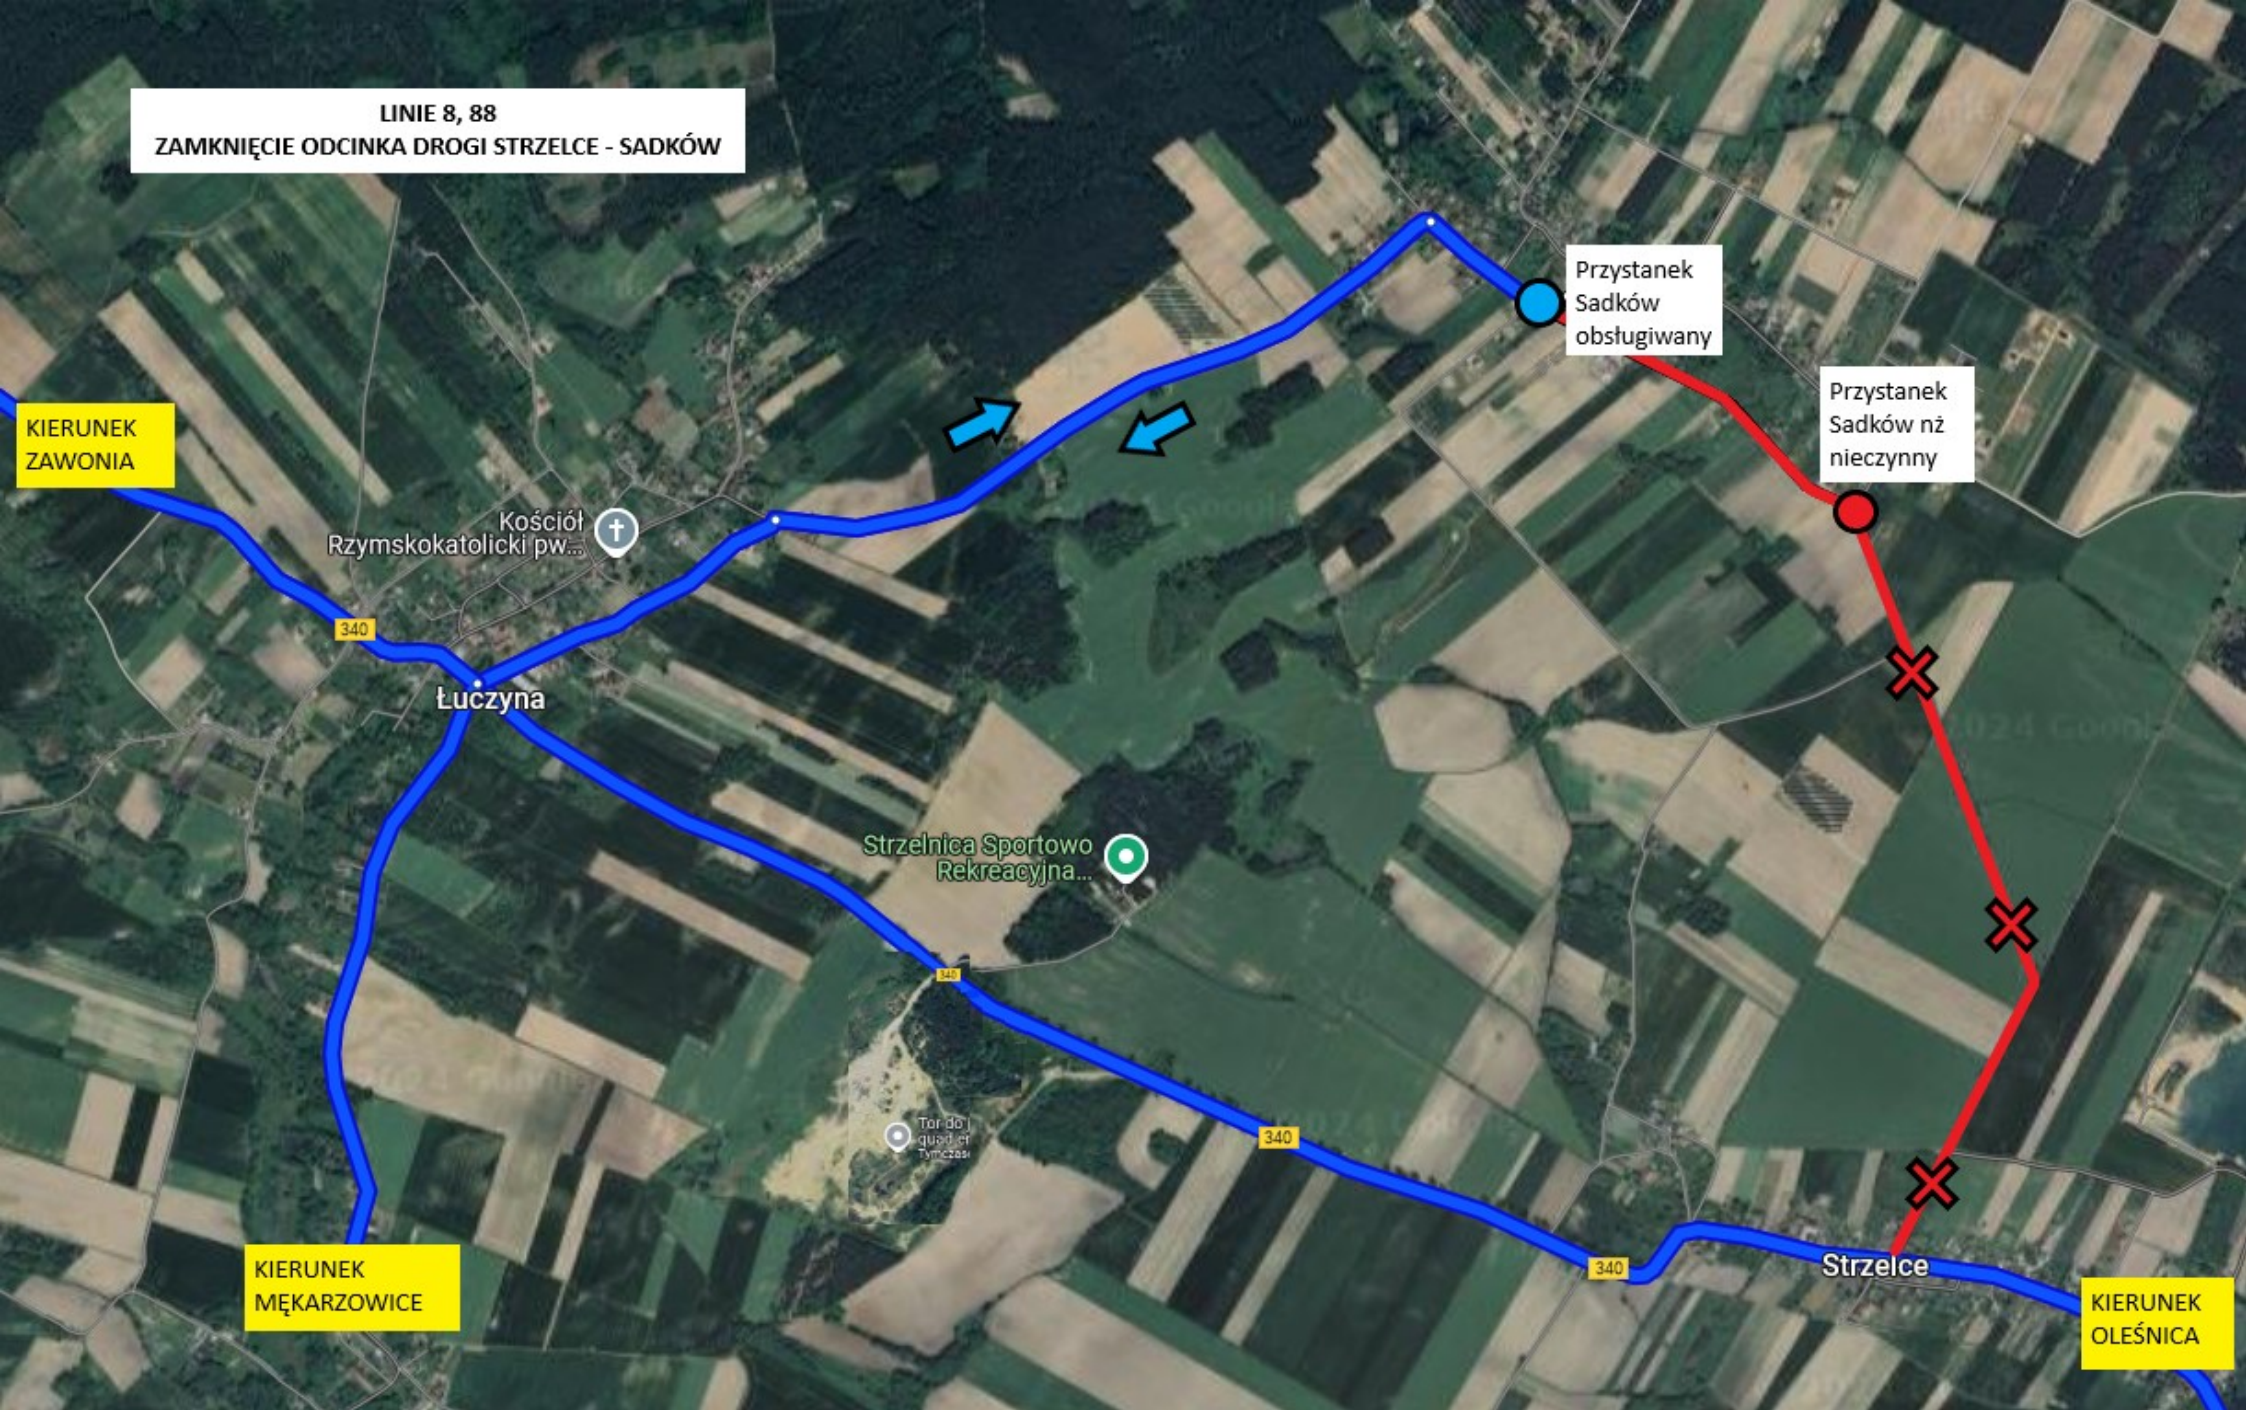

**LINIE 8, 88**  
**ZAMKNIĘCIE ODCINKA DROGI STRZELCE - SADKÓW**

KIERUNEK  
ZAWONIA

Kościół  
Rzymskokatolicki pw...

Łuczyna

Strzelnica Sportowo  
Rekreacyjna...

KIERUNEK  
MĘKARZOWICE

Przystanek  
Sdków  
obsługiwany

Przystanek  
Sdków nż  
nieczynny

Strzelce

KIERUNEK  
OLEŚNICA